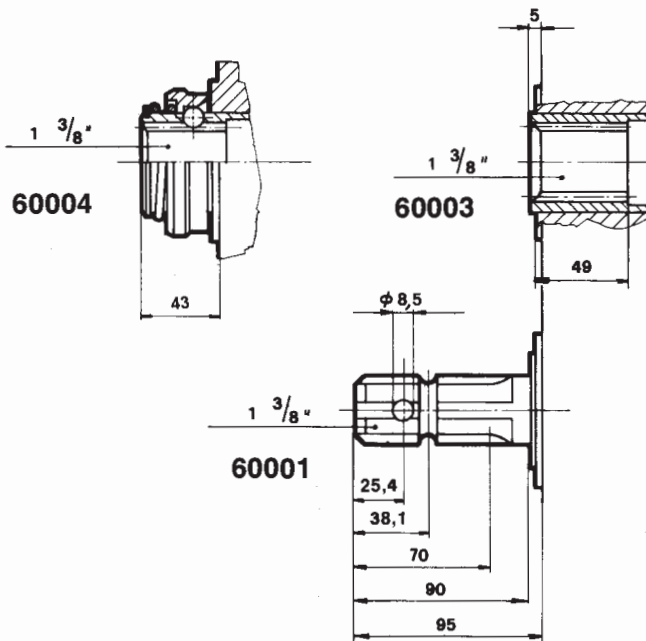

SERIE: 60000

Livello max olio: Lt. 0,220

M1	M2	N. 1 GIRI/1' TOURS/1' R.P.M. U/min	N. 2 GIRI/1' TOURS/1' R.P.M. U/min	I N. 1 / N. 2	POTENZA KW	G Kg
17,8	11,9	540	810	1,5	10	5,5
15,2	7,6	540	1080	2	10	5,5
16,5	6,6	540	1350	2,5	10	5,5
18	5,5	540	1680	3	10	5,5
18,6	5,8	540	1836	3,5	10	5,5
15,9	4,2	540	2052	3,8	10	5,5