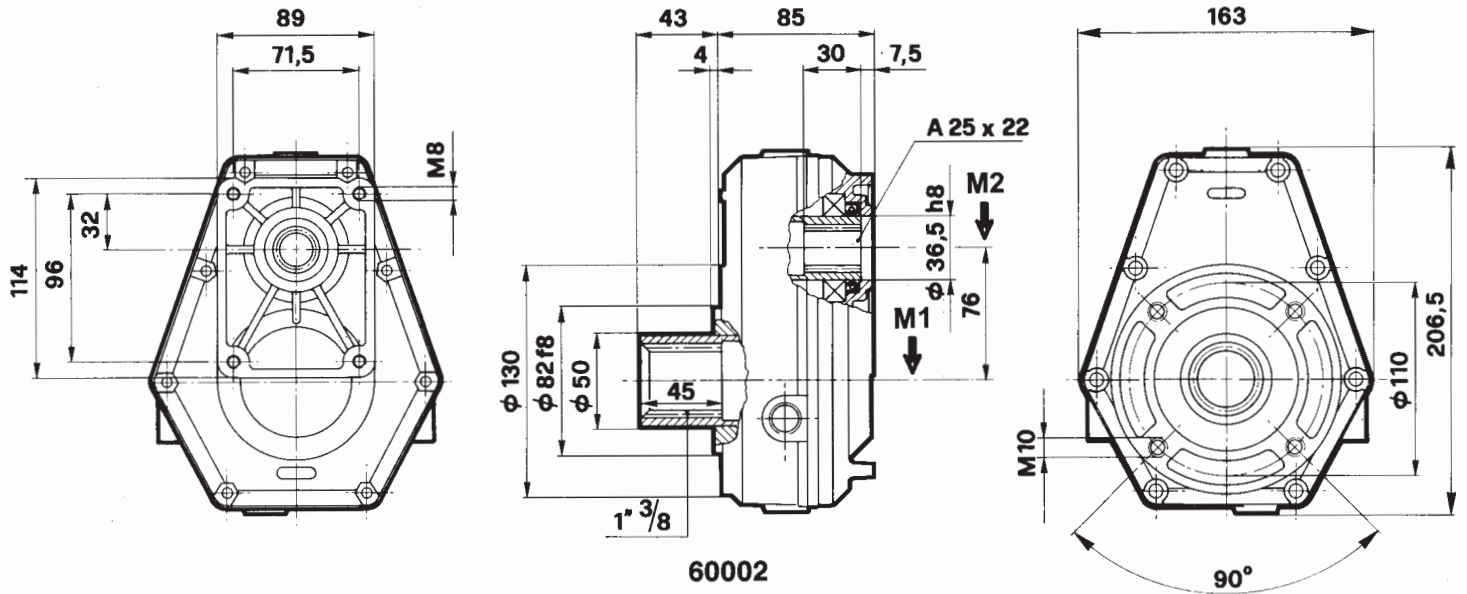

SERIE: 60000

Livello max olio: Lt. 0,220

M1	M2	N. 1 GIRI/1' TOURS/1' R.P.M. U/min	N. 2 GIRI/1' TOURS/1' R.P.M. U/min	I N. 1 / N. 2	POTENZA KW	G Kg
17,8	11,9	540	810	1,5	10	5,5
15,2	7,6	540	1080	2	10	5,5
16,5	6,6	540	1350	2,5	10	5,5
18	5,5	540	1680	3	10	5,5
18,6	5,8	540	1836	3,5	10	5,5
15,9	4,2	540	2052	3,8	10	5,5