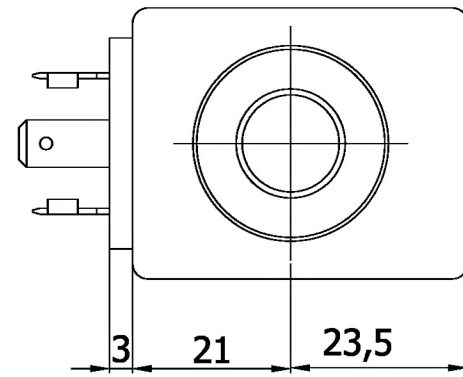

DATI ELETTRICI							
CODICE	TENSIONE	POTENZA				GRADO E CLASSE TERMICA	RES. Ω 20°C \pm 5%
BOBINA X VAS 12 DC	12VDC	20				G1 H-180°C	7.2

12VDC 20W
CLASS H
CE