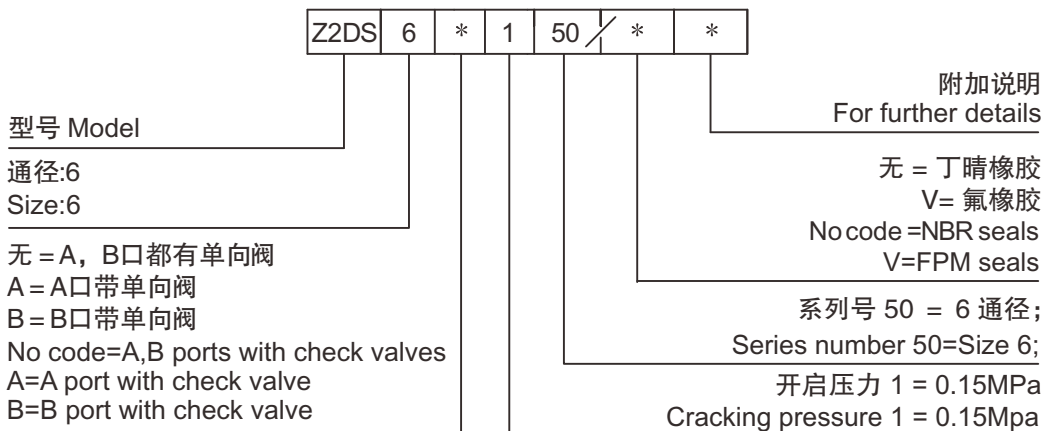

### 符号 SYMBOL

Z2DS6 型单向阀是叠加式液控单向阀，它可用于关闭一个或两个工作油口且无泄漏持续工作时间长，稳定性好。

Z2DS6 series are pilot operated style sandwich valves. These valves used to close one or two actuator ports.

### ▶ 技术参数 Technical data

通径 Size	6
工作压力 (MPa) Operating pressure (MPa)	31.5
流量 (L/min) Flow rate (L/min)	50
介质温度范围 (°C) Fluid temperature range (°C)	-30 ~ 80 °C
重量 (千克) Weight (KGS)	1
阀体 (材料) 表面处理 Valve body (Material) Surface treatment	铸件表面磷化处理 casting phosphating surface
油液清洁度 /Oil cleanliness	NAS1638 9 级和 ISO4406 20/18/15 级 NAS1638 class 9 and ISO4406 class 20/18/15