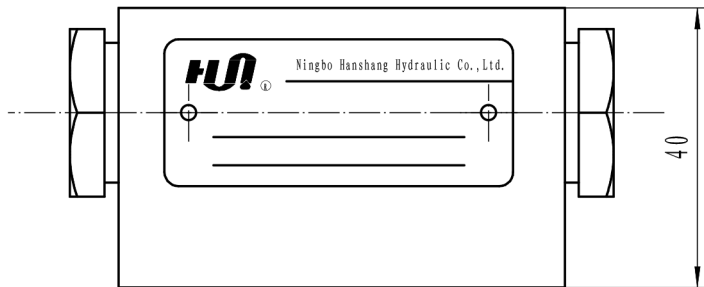

### 符号 SYMBOL

Z2DS6 型单向阀是叠加式液控单向阀，它可用于关闭一个或两个工作油口且无泄漏持续工作时间长，稳定性好。

Z2DS6 series are pilot operated style sandwich valves. These valves used to close one or two actuator ports.

### ▶ 技术参数 Technical data

通径 Size	6
工作压力 (MPa) Operating pressure (MPa)	31.5
流量 (L/min) Flow rate (L/min)	50
介质温度范围 (°C) Fluid temperature range (°C)	-30 ~ 80 °C
重量 (千克) Weight (KGS)	1
阀体 (材料) 表面处理 Valve body (Material) Surface treatment	铸件表面磷化处理 casting phosphating surface
油液清洁度 /Oil cleanliness	NAS1638 9 级和 ISO4406 20/18/15 级 NAS1638 class 9 and ISO4406 class 20/18/15