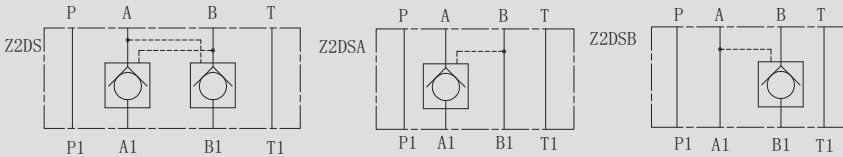

# Z2DS6 型叠加式单向阀

### 符号 SYMBOL

Z2DS6 型单向阀是叠加式液控单向阀，它可用于关闭一个或两个工作油口且无泄漏持续工作时间长，稳定性好。

Z2DS6 series are pilot operated style sandwich valves. These valves used to close one or two actuator ports.

### ▶ 技术参数 Technical data

通径 Size	6
工作压力 (MPa) Operating pressure (MPa)	31.5
流量 (L/min) Flow rate (L/min)	50
介质温度范围 (°C) Fluid temperature range (°C)	-30 ~ 80 °C
重量 (千克) Weight (KGS)	1
阀体 (材料) 表面处理 Valve body (Material) Surface treatment	铸件表面磷化处理 casting phosphating surface
油液清洁度 /Oil cleanliness	NAS1638 9 级和 ISO4406 20/18/15 级 NAS1638 class 9 and ISO4406 class 20/18/15