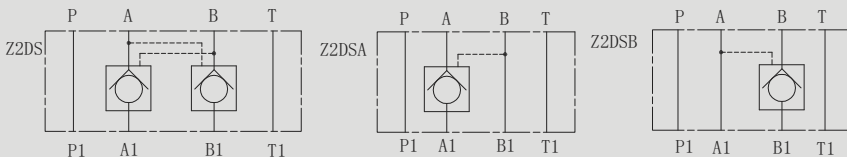

# Z2DS16 型叠加式单向阀

### 符号 SYMBOL

Z2DS16 型单向阀是叠加式液控单向阀，它可用于关闭一个或两个工作油口且无泄漏持续工作时间长，稳定性好。

Z2DS16 series are pilot operated style sandwich valves. These valves used to close one or two actuator ports.

### ▶ 技术参数 Technical data

通径 Size	16
工作压力 (MPa) Operating pressure (MPa)	31.5
流量 (L/min) Flow rate (L/min)	200
介质温度范围 ( °C ) Fluid temperature range ( °C )	-30 ~ 80 °C
重量 ( 千克 ) Weight(KGS)	6.8
阀体 ( 材料 ) 表面处理 Valve body ( Material ) Surface treatment	铸件 表面磷化处理 casting phosphating surface
油液清洁度 /Oil cleanliness	NAS1638 9 级和 ISO4406 20/18/15 级 NAS1638 class 9 and ISO4406 class 20/18/15